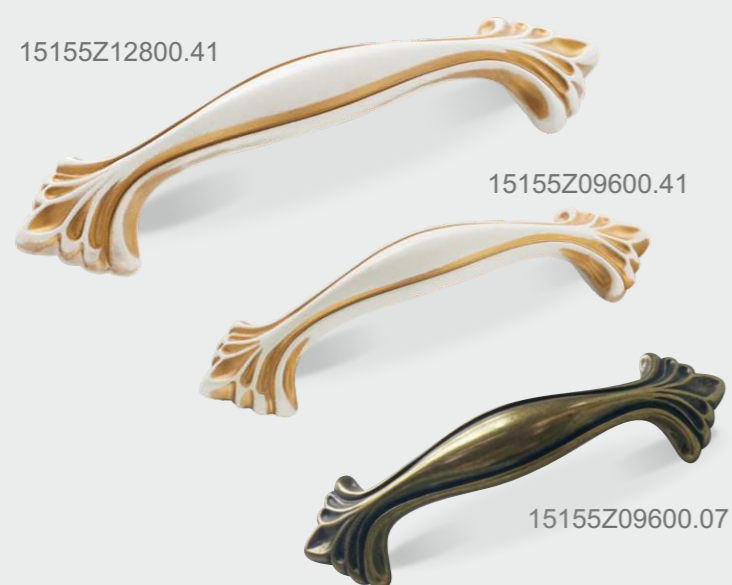

15099Z09600.41
96 MM24099Z04500.41
Oriental silver
45 MM

47

15099Z09600.47
Oriental silver
96 MM24099Z04500.47
Oriental silver
45 MM

52

15099Z09600.52
96 MM24099Z04500.52
Oriental silver
45 MM

15099Z09600.25

93

15099Z09600.93
Velvet gold
96 MM24099Z04500.93
Velvet gold
45 MM

09

15099Z09600.09
96 MM24099Z04500.09
45 MM

г.Алматы ул. Ратушного 78, +7 (727) 294-14-15, info@free-style.kz

www.free-style.kz

freestylekz

Classico

Fenice

15155Z12800.52
128 MM
15155Z09600.52
96 MM
24126Z03000.52
30 MM

24126Z03000.41

15155Z12800.07
Oro valenza
128 MM
15155Z09600.07
96 MM

24126Z03000.07
30 MM

15155Z12800.25
Old silver
128 MM
15155Z09600.25
96 MM