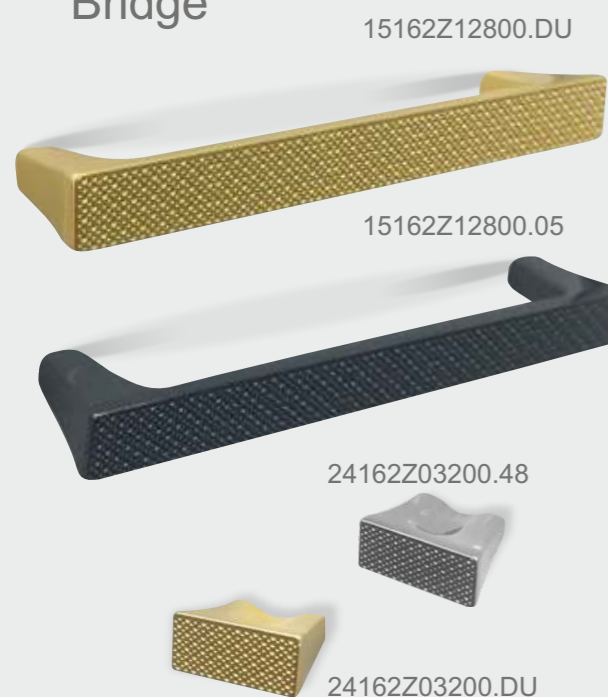

Oasi

15161Z1280B.36
Cromo lucido i
128 MM
15161Z0640B.36
Cromo lucido
64 MM

15161Z1280B.83
Graphite
128 MM
15161Z0640B.83
Graphite
64 MM

Bridge

15162Z12800.48
128 MM
24162Z03200.48
32 MM

15162Z12800.05
128 MM

15162Z12800.DU
128 MM
24162Z03200.DU
32 MM

Melodia

15164Z12800.48
128 MM
15164Z09600.48
96 MM

15164Z22400.36
224MM
15164Z12800.36
128 MM
15164Z09600.36
96 MM

Aida

15169Z09600.07
Oro valenza
96 MM

24169Z03000.07
Oro valenza
30 MM