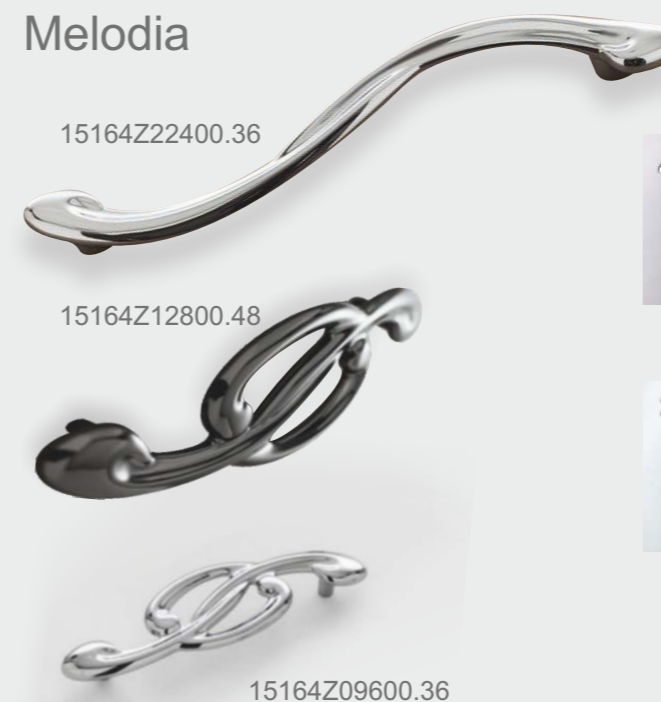

Oasi

15161Z1280B.36
Cromo lucido i
128 MM
15161Z0640B.36
Cromo lucido
64 MM

15161Z1280B.83
Graphite
128 MM
15161Z0640B.83
Graphite
64 MM

Bridge

15162Z12800.48
128 MM
24162Z03200.48
32 MM

15162Z12800.05
128 MM

15162Z12800.DU
128 MM
24162Z03200.DU
32 MM

Melodia

15164Z12800.48
128 MM
15164Z09600.48
96 MM

15164Z22400.36
224MM
15164Z12800.36
128 MM
15164Z09600.36
96 MM

Aida

15169Z09600.07
Oro valenza
96 MM

24169Z03000.07
Oro valenza
30 MM