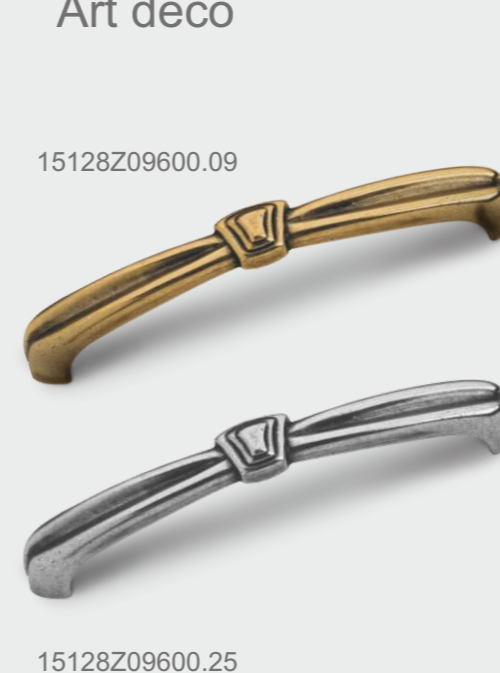

15067Z0640B.22
64 MM

15067Z0640B.25
64 MM

15067Z0640B.41
64 MM

Oriente

15085Z1280B.06
128 MM

15085Z0960B.06
96 MM

24085Z0350B.06
35 MM

15085Z1280B.91
128 MM

15085Z0960B.91
96 MM

24085Z0350B.91
35 MM

Art deco

15128Z09600.09
96 MM

15128Z09600.15
96 MM

15128Z09600.25
96 MM

г.Алматы ул. Ратушного 78, +7 (727) 294-14-15, info@free-style.kz

www.free-style.kz