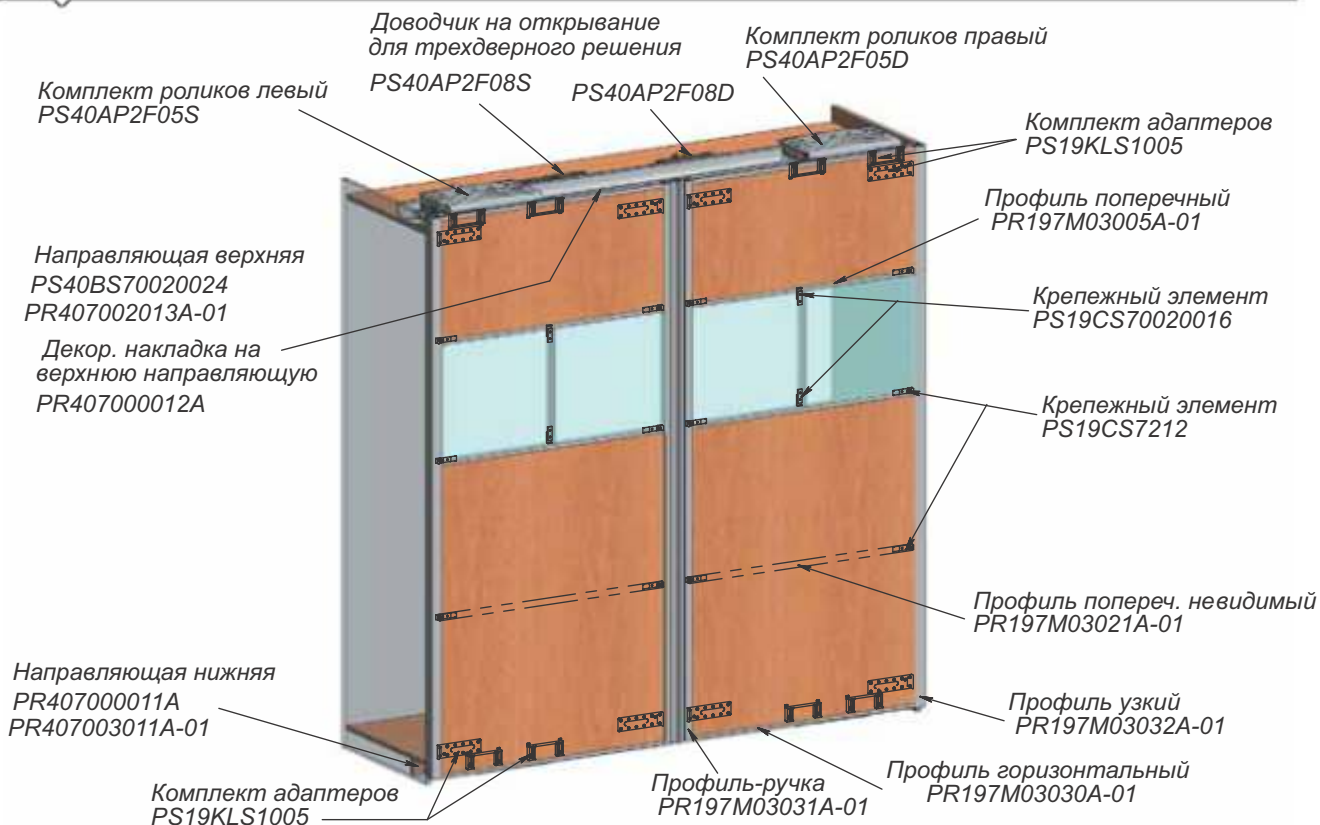

ЭЛЕМЕНТЫ СИСТЕМЫ PS19.5, CINETTO