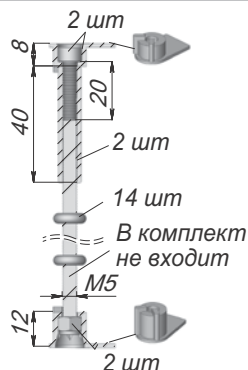

PS19 комплект крепежных элементов для вертикальной установки разделительных профилей

Цвет	Упаковка, компл.	Артикул
серебро	1	PS19CS70020016

Комплектация: крепежные элементы для разделительного профиля (2 шт.), все необходимые элементы для установки одного вертикального профиля

- **Материал:** алюминий, сталь

PS19 уплотнитель для стекла

Цвет	Толщина вставки А, мм	Длина хлыста, мм	Упаковка, шт.	Артикул
прозрачный	4+	3000	1	PR20820004

- **Материал:** пластик

PS19 комплект крепежных элементов для системы выпрямления дверей