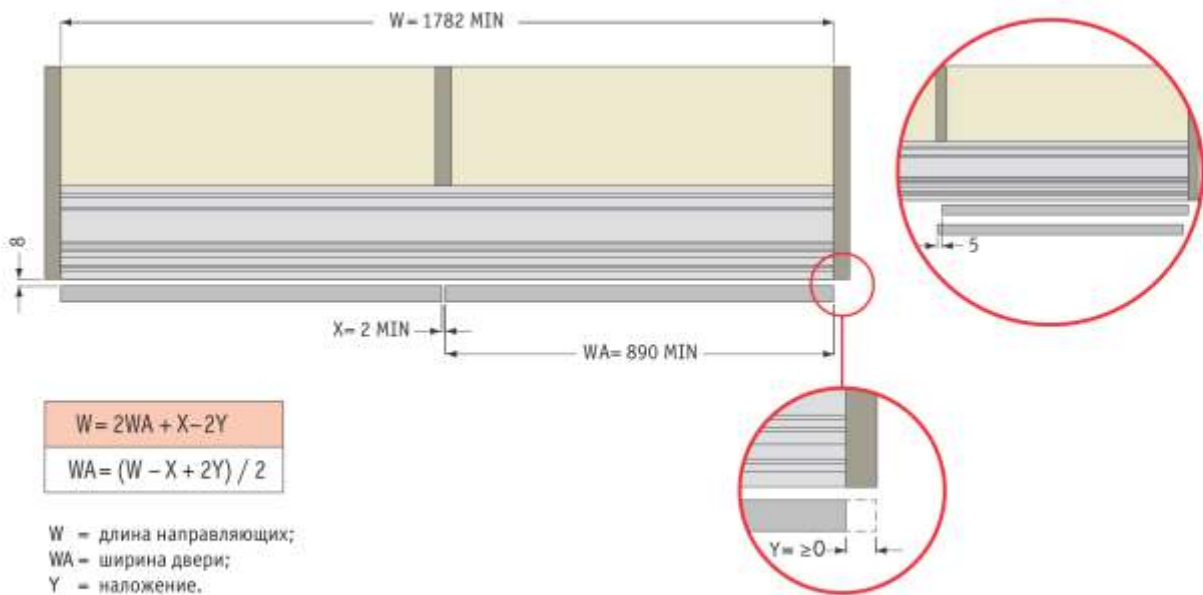

Используется с комплектом крепежных элементов для системы выпрямления дверей

Схемы расчетов и сборки для системы PS19.5, Cinetto

Расчет ширины фасада

Элементы системы и расчет высоты фасада

Схема установки креплений для левой двери