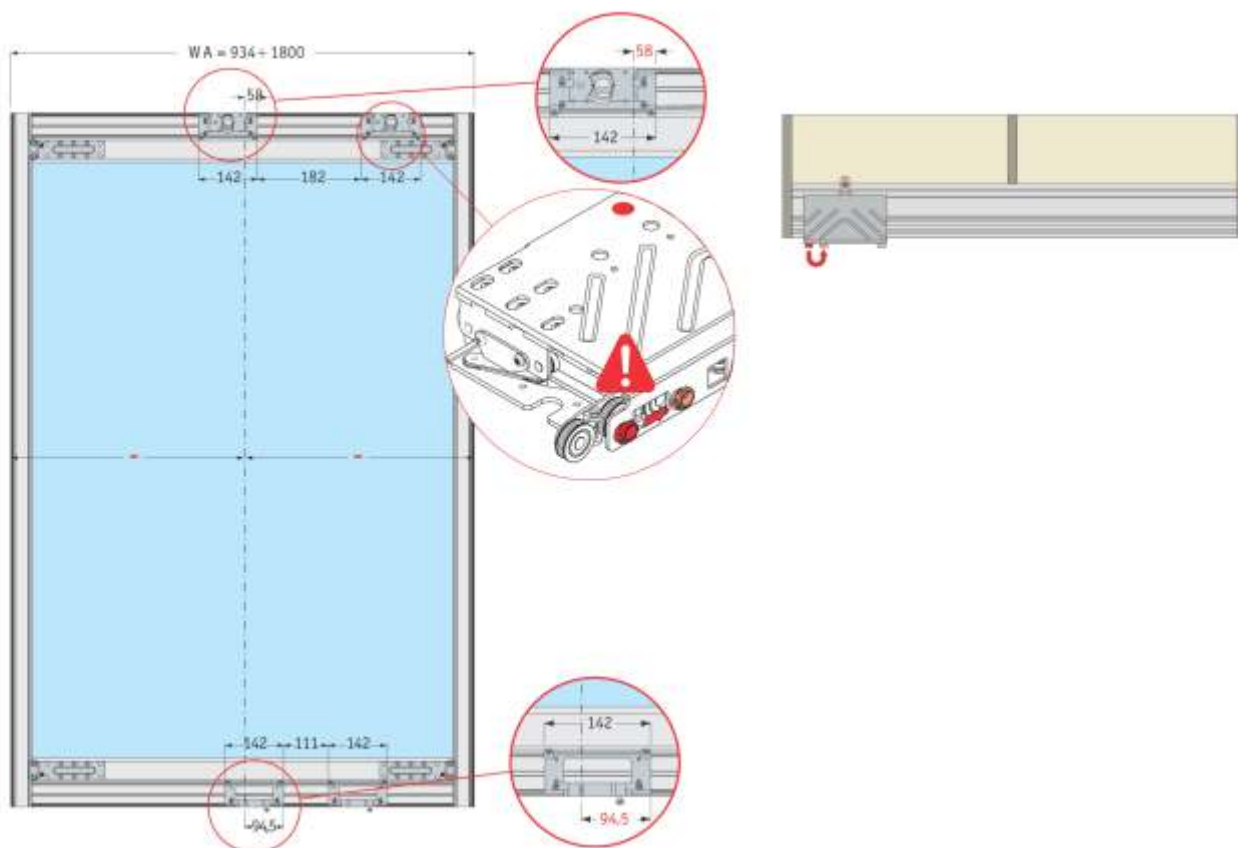

Используется с комплектом крепежных элементов для системы выпрямления дверей

Схемы расчетов и сборки для системы PS19.5, Cinetto

Расчет ширины фасада

Элементы системы и расчет высоты фасада

Схема установки креплений для левой двери

Схема установки креплений для правой двери