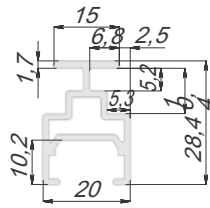

• **Материал:** алюминий

PS19.5 вертикальный профиль узкий

Цвет	Длина хлыста, мм	Упаковка, шт.	Артикул
серебро	6100	1	PR197M03032A-01

• **Материал:** алюминий

PS19 разделительный профиль

Цвет	Длина хлыста, мм	Упаковка, шт.	Артикул
серебро	6300	1	PR197M03005A-01