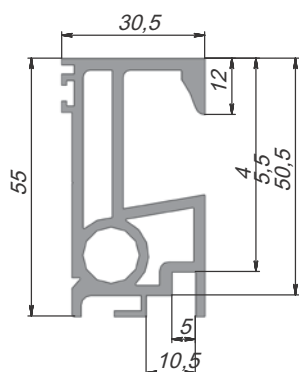

PS19.5 горизонтальный универсальный профиль верх/низ

Цвет	Длина хлыста, мм	Упаковка, шт.	Артикул
серебро	6100	1	PR197M03030A-01

• **Материал:** алюминий

PS19.5 вертикальная профиль-ручка

Цвет	Длина хлыста, мм	Упаковка, шт.	Артикул
серебро	6100	1	PR197M03031A-01