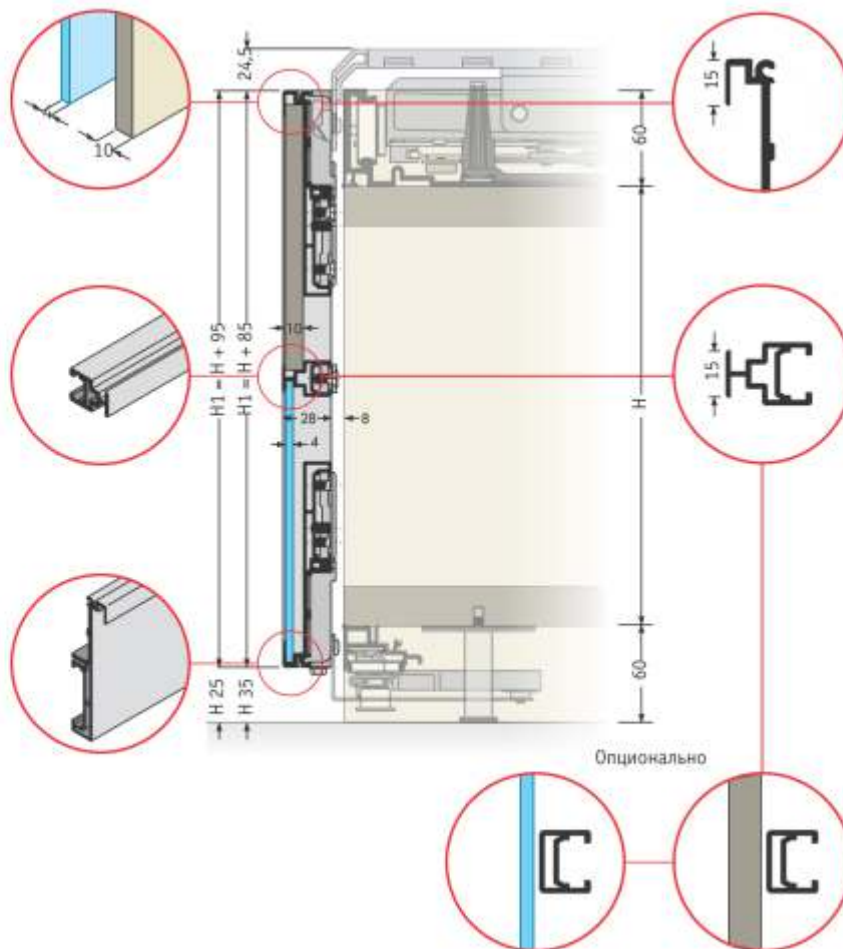

Используется с комплектом крепежных элементов для системы выпрямления дверей

Схемы расчетов и сборки для системы PS19.5, Cinetto

Расчет ширины фасада

Элементы системы и расчет высоты фасада

Схема установки креплений для левой двери

Схема установки креплений для правой двери