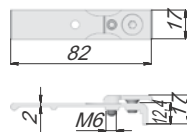

PS19 комплект крепежных элементов для горизонтальной установки разделительных профилей

Цвет	Упаковка, компл.	Артикул
серебро	1	PS19CS7212

- **Комплектация:** крепежные элементы для разделительного профиля (2 шт.), все необходимые элементы для установки одного поперечного профиля
- **Материал:** алюминий, сталь