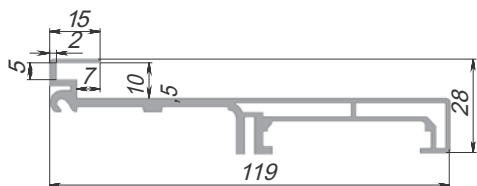

PS19.5 горизонтальный универсальный профиль верх/низ

Цвет	Длина хлыста, мм	Упаковка, шт.	Артикул
серебро	6100	1	PR197M03030A-01

• **Материал:** алюминий

PS19.5 вертикальная профиль-ручка

Цвет	Длина хлыста, мм	Упаковка, шт.	Артикул
серебро	6100	1	PR197M03031A-01