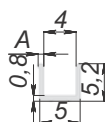

PS19 уплотнитель для стекла