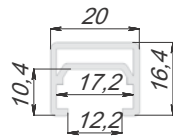

PS19 поперечный невидимый профиль

Цвет	Длина хлыста, мм	Упаковка, шт.	Артикул
серебро	6300	1	PR197M03021A-01

- **Материал:** алюминий