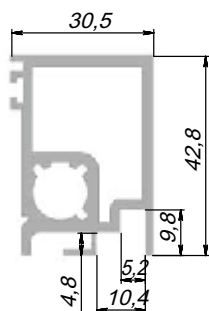

PS19.5 вертикальный профиль узкий

Цвет	Длина хлыста, мм	Упаковка, шт.	Артикул
серебро	6100	1	PR197M03032A-01

• **Материал:** алюминий