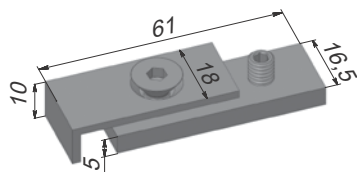

PS19 комплект крепежных элементов для вертикальной установки разделительных профилей

Цвет	Упаковка, компл.	Артикул
серебро	1	PS19CS70020016

Комплектация: крепежные элементы для разделительного профиля (2 шт.), все необходимые элементы для установки одного вертикального профиля

- **Материал:** алюминий, сталь

PS19 уплотнитель для стекла

Цвет	Толщина вставки А, мм	Длина хлыста, мм	Упаковка, шт.	Артикул
прозрачный	4+	3000	1	PR20820004

- **Материал:** пластик